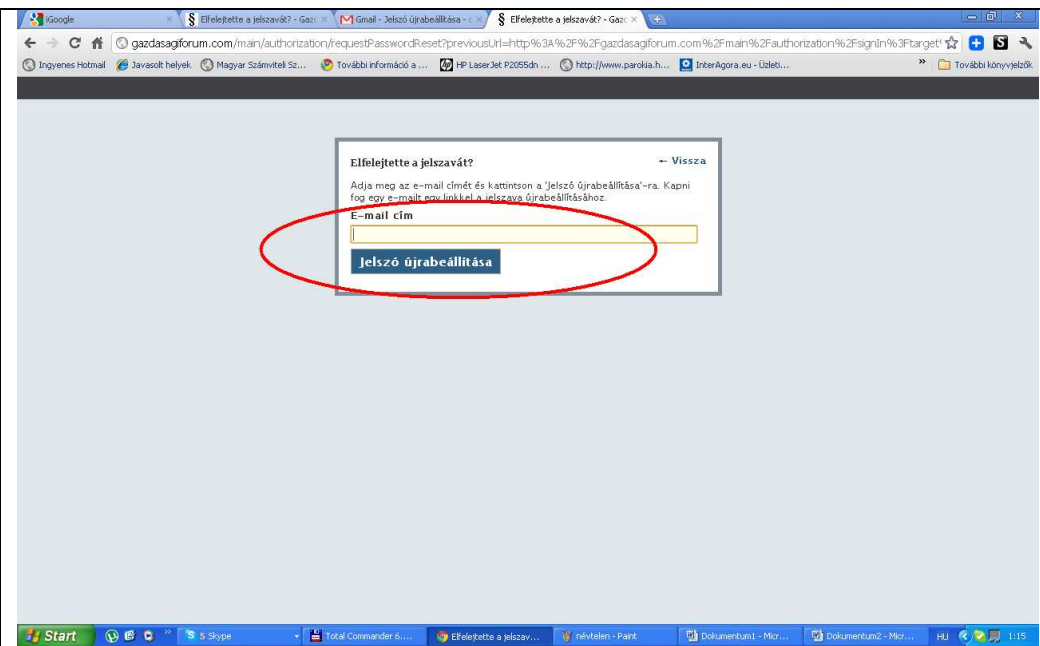

# Mit tegyél, ha elfelejtetted a jelszavad a [www.gazdasagiforum.com](http://www.gazdasagiforum.com) szamai közösségi portálra:

1. A Bejelentkezés oldalon kattints az **ELFELEJTETTE A JELSZAVÁT?** linkre