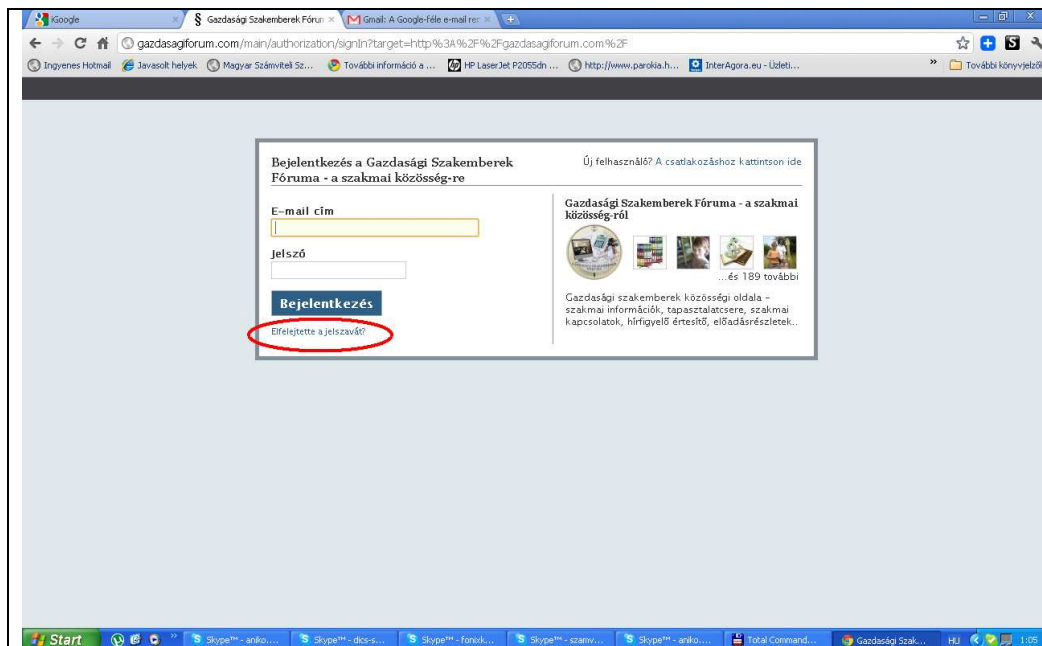

# Mit tegyél, ha elfelejtetted a jelszavad a [www.gazdasagiforum.com](http://www.gazdasagiforum.com) szamai közösségi portálra:

1. A Bejelentkezés oldalon kattints az **ELFELEJTETTE A JELSZAVÁT?** linkre