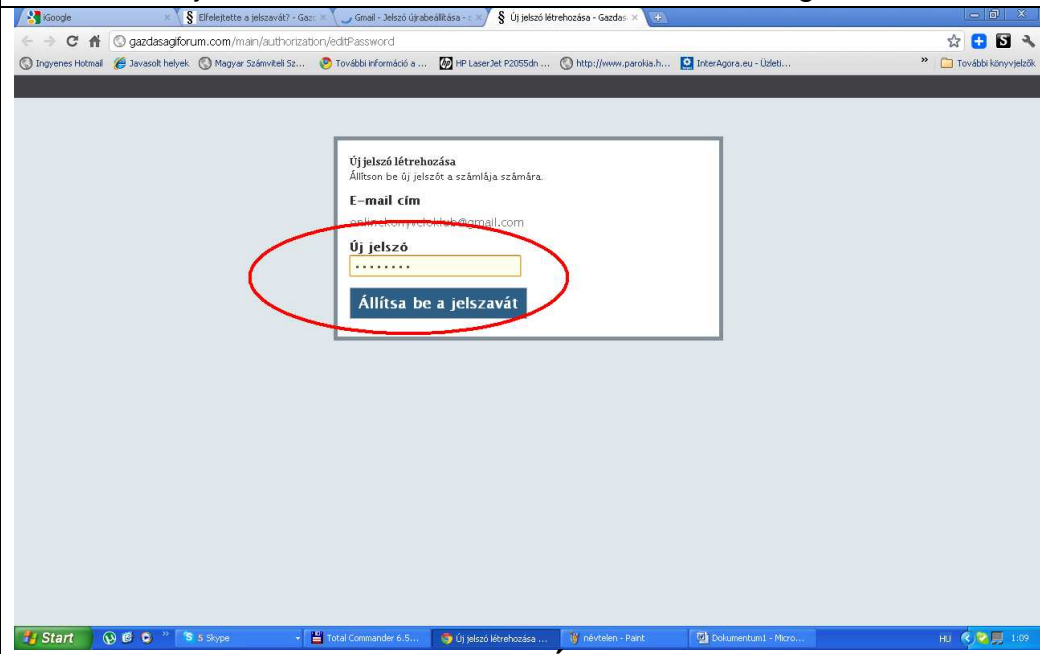

# Mit tegyél, ha elfelejtetted a jelszavad a [www.gazdasagiforum.com](http://www.gazdasagiforum.com) szamai közösségi portálra:

1. A Bejelentkezés oldalon kattints az **ELFELEJTETTE A JELSZAVÁT?** linkre

2. Add meg az e-mail címedet, majd kattints a **JELSZÓ ÚJRABEÁLLÍTÁSA** gombra

3. A megadott e-mail címedre kapsz egy levelet, mely tartalmazza a módosításhoz szükséges linket. Kattints rá!

4. Megjelenő ablakban megadhatod **ÚJ JELSZAVADAT**, majd kattints az **ÁLLÍTSA BE A JELSZAVÁT** gombra. Ezzel be is lépsz a portálra.