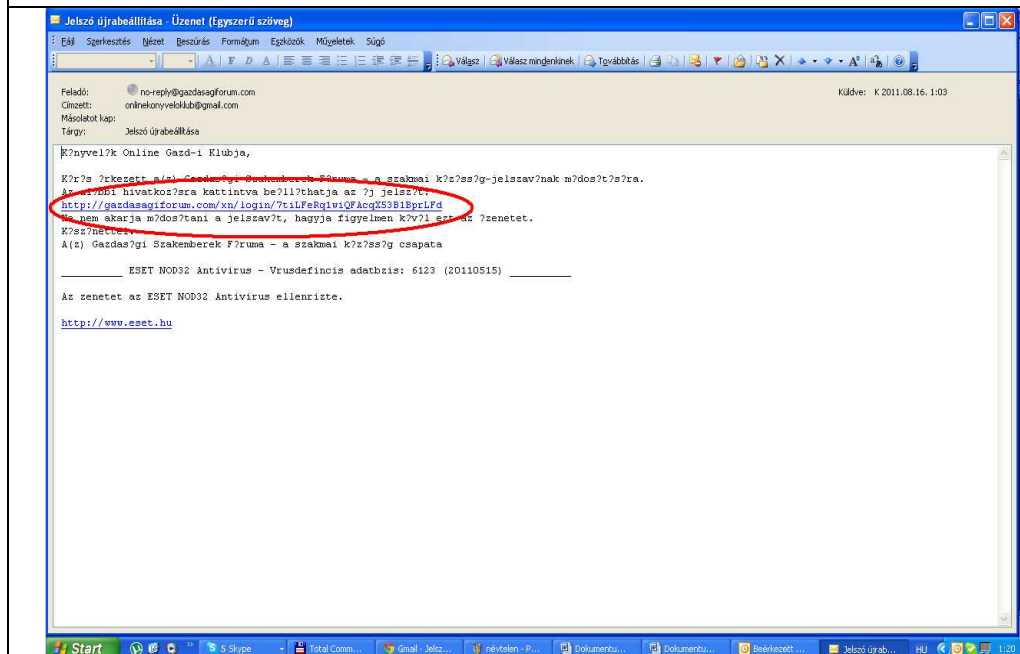

3. A megadott e-mail címedre kapsz egy levelet, mely tartalmazza a módosításhoz szükséges linket. Kattints rá!